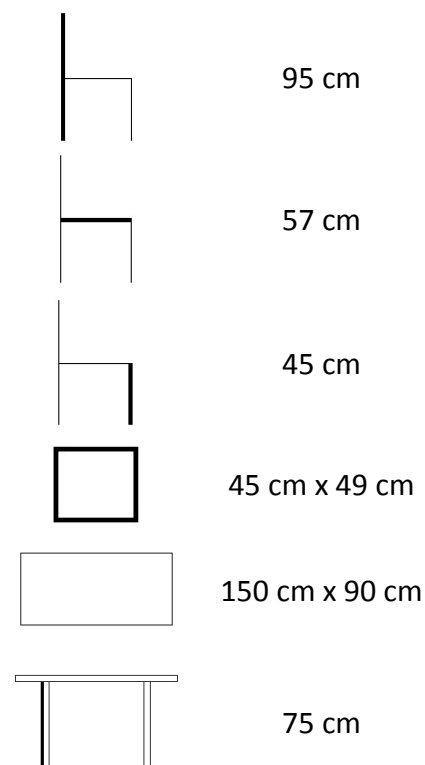

# Garden III.

teakový set 1 + 6

3459176

Teakové sestava z kvalitního teakového dřeva. Pohodlné sezení pro 6 osob. Dlouhá životnost, minimální údržba.

TEXIM s.r.o.  
Kladská 331/14  
500 03 Hradec Králové  
texim@texim.cz  
mob: +420 602 438 740